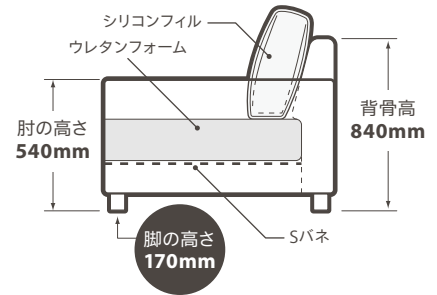

※ET83 シェルピンク

Yule

ユール

別注不可

サイズ (mm)

3人掛け 幅 1800 × 奥行き 790 × 高さ 880・座高 410
 2人掛け 幅 1300 × 奥行き 790 × 高さ 880・座高 410

脚の色 ブラウン (ラバーウッド)

付属品 —

納期 基本定番色 全3色。

張地素材 ユーロテック (張り込み)

※張地は全3色のユーロテックからお選びいただけます。 … 定番色

内部構造

3人掛け

2人掛け

■印刷物のため実際の商品の色とは多少異なる場合がございます。
 ■商品のサイズは製造等の都合により若干の差が生じる場合がございます。

■仕様及び外観は改良のために変更する場合がございますのでご了承ください。
 ■2020年7月現在