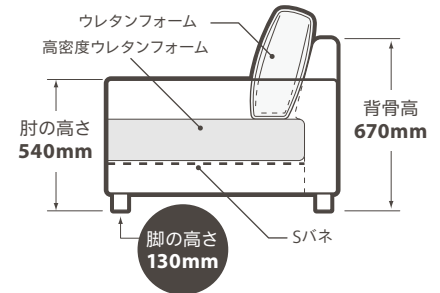

※ET82 ロイヤルブラック

Tela テラ

別注不可

サイズ (mm)

3人掛け	幅 1800 × 奥行き 810 × 高さ 780・座高 420
2人掛け	幅 1410 × 奥行き 810 × 高さ 780・座高 420
1人掛け	幅 840 × 奥行き 810 × 高さ 780・座高 420

納期 基本定番色 全2色。

張地素材 ユーロテック (張り込み)

※張地は全2色のユーロテックからお選びいただけます。 … 定番色

内部構造

3人掛け

2人掛け

1人掛け

■印刷物のため実際の商品の色とは多少異なる場合がございます。
■商品のサイズは製造等の都合により若干の差が生じる場合がございます。

■仕様及び外観は改良のために変更する場合がございますのでご了承ください。
■2021年1月現在