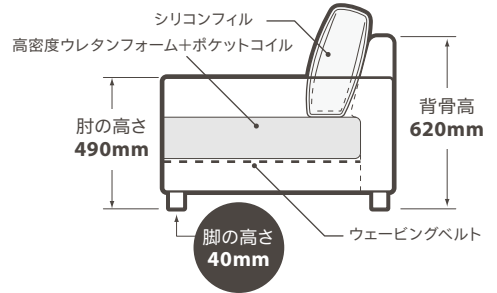

## サイズ (mm)

3人掛け 幅 1900 × 奥行 950 × 高さ 890・座高 380

脚の色 ダークブラウン (バーチ)

付属品 —

納期 基本定番色 全1色。

張地素材 レザーテックス (張り込み)

※張地は全1色のレザーテックスからお選びいただけます。   … 定番色

## 内部構造

3人掛け