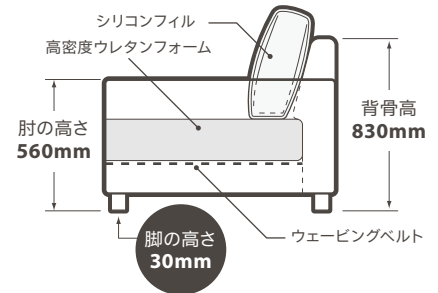

※LR23 ローストブラウン

Sela セーラ

別注不可

サイズ (mm)

3人掛け 幅 1930 × 奥行 970 × 高さ 830・座高 400
 2人掛け 幅 1550 × 奥行 970 × 高さ 830・座高 400

脚の色 ブラック (ラバーウッド)

付属品 —

納期 基本定番色 全 1 色。

張地素材 レザーテックス (張り込み)

※張地は全 1 色のレザーテックスからお選びいただけます。 … 定番色

内部構造

3人掛け

2人掛け

■印刷物のため実際の商品の色とは多少異なる場合がございます。
 ■商品のサイズは製造等の都合により若干の差が生じる場合がございます。

■仕様及び外観は改良のために変更する場合がございますのでご了承ください。
 ■2020年7月現在

LEATHERTEX[®]
 by RELAX FORM