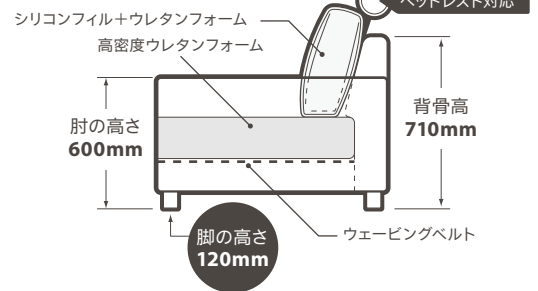

※SLT11 アーモントブラウン

Rosa ローザ

サイズ (mm)

3人掛け 幅 1980 × 奥行き 810 × 高さ 840 ・ 座高 420
 2人掛け 幅 1530 × 奥行き 810 × 高さ 840 ・ 座高 420
 オットマン 幅 700 × 奥行き 600 × 高さ 420 ・ 座高 420

脚の色 ダークブラウン (アッシュ)

付属品 —

納期 基本定番色の1色以外は、ご注文から約90日後にお届けいたします。

張地素材 レザーテックス (張り込み)

※張地は全9色のレザーテックスからお選びいただけます。 … 定番色

内部構造

3人掛け

2人掛け

オットマン