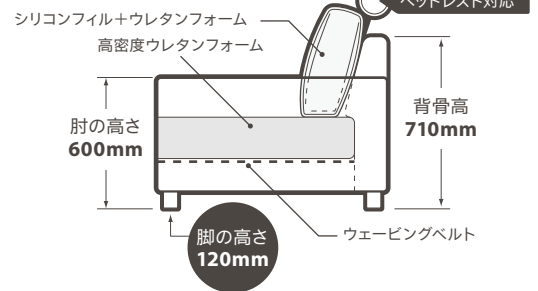

※SLT11 アーモントブラウン

Rosa ローザ

サイズ (mm)

3人掛け 幅 1980 × 奥行き 810 × 高さ 840 ・ 座高 420
 2人掛け 幅 1530 × 奥行き 810 × 高さ 840 ・ 座高 420
 オットマン 幅 700 × 奥行き 600 × 高さ 420 ・ 座高 420

脚の色 ダークブラウン (アッシュ)

付属品 —

納期 基本定番色の1色以外は、ご注文から約90日後にお届けいたします。

張地素材 レザーテックス (張り込み)

※張地は全15色のレザーテックスからお選びいただけます。 … 定番色

内部構造

3人掛け

2人掛け

オットマン

■印刷物のため実際の商品の色とは多少異なる場合がございます。 ■仕様及び外観は改良のために変更する場合がございますのでご了承ください。 ■2019年4月現在