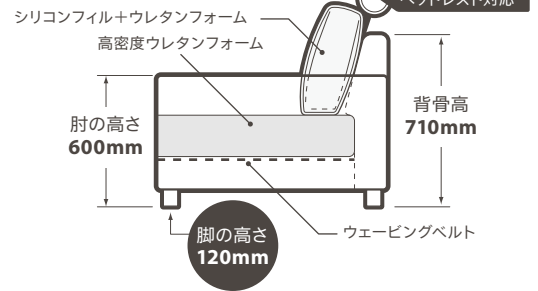

※SLT11 アーモントブラウン

Rosa ローザ

サイズ (mm)

3人掛け 幅 1980 × 奥行 810 × 高さ 840 ・ 座高 420
 2人掛け 幅 1530 × 奥行 810 × 高さ 840 ・ 座高 420
 オットマン 幅 700 × 奥行 600 × 高さ 420 ・ 座高 420

脚の色 ダークブラウン (アッシュ)

付属品 —

納期 基本定番色の1色以外は、ご注文から約90日後にお届けいたします。

張地素材 レザーテックス (張り込み)

※張地は全3色のレザーテックスからお選びいただけます。 … 定番色

内部構造

3人掛け

2人掛け

オットマン

■印刷物のため実際の商品の色とは多少異なる場合がございます。 ■仕様及び外観は改良のために変更する場合がございますのでご了承ください。 ■2019年1月現在