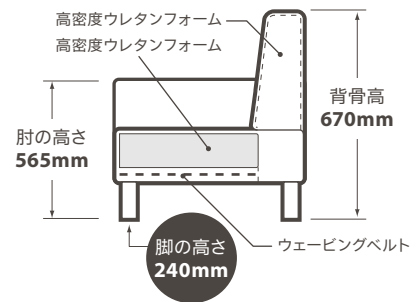

## サイズ (mm)

2人掛け 幅 1390 × 奥行き 670 × 高さ 740・座高 420  
 ベンチ 幅 1200 × 奥行き 400 × 高さ 420・座高 420

脚の色 ナチュラル (アッシュ)

付属品 —

納期 基本定番色の1色以外は、ご注文から約90日後にお届けいたします。

張地素材 レザーテックス (張り込み)

※張地は全9色のレザーテックスからお選びいただけます。      … 定番色

## 内部構造

2人掛け

ベンチ

■印刷物のため実際の商品の色とは多少異なる場合がございます。 ■仕様及び外観は改良のために変更する場合がございますのでご了承ください。 ■2019年5月現在