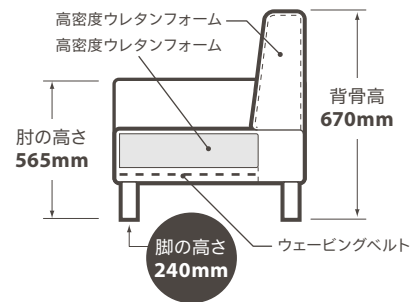

※LT01 キヤメル

Ronron ロンロン

サイズ (mm)

2人掛け 幅 1390 × 奥行 670 × 高さ 740 ・ 座高 420
 ベンチ 幅 1200 × 奥行 400 × 高さ 420 ・ 座高 420

脚の色 ナチュラル (アッシュ)

付属品 —

納期 基本定番色の1色以外は、ご注文から約90日後にお届けいたします。

張地素材 レザーテックス (張り込み)

※張地は全15色のレザーテックスからお選びいただけます。 … 定番色

内部構造

2人掛け

ベンチ

■印刷物のため実際の商品の色とは多少異なる場合がございます。 ■仕様及び外観は改良のために変更する場合がございますのでご了承ください。 ■2019年4月現在