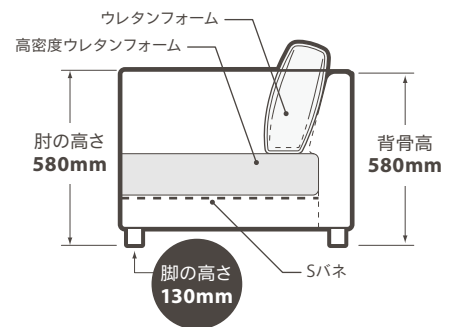

※LT02 カカオ

Robusto ロブスト

サイズ (mm)

コーナー 幅 2730 × 奥行き 1030-2220 × 高さ 750-930 ・ 座高 430

脚の色 スチール

付属品 -

納期 基本定番色 全3色。

張地素材 レザーテックス (張り込み)

※張地は全3色のレザーテックスからお選びいただけます。 … 定番色

ステッチ

本体色 LT01 キャメル / ステッチ色 LT01 キャメル
 本体色 LT02 カカオ / ステッチ色 M310 オレンジ
 本体色 LT03 ブラック / ステッチ色 LT03 ブラック

レザーテックスアクリン

ステッチ

内部構造

■印刷物のため実際の商品の色とは多少異なる場合がございます。 ■仕様及び外観は改良のために変更する場合がございますのでご了承ください。 ■2018年5月現在