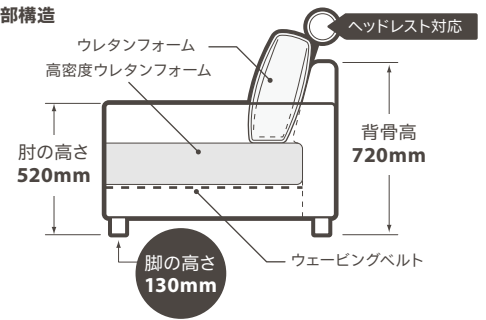

※A45 オリエンタルブルー

Pool プール

サイズ (mm)

3人掛け	幅 1940 × 奥行き 860 × 高さ 860・座高 410
2.5人掛け	幅 1680 × 奥行き 860 × 高さ 860・座高 410
2人掛け	幅 1450 × 奥行き 860 × 高さ 860・座高 410
1人掛け	幅 880 × 奥行き 860 × 高さ 860・座高 410
オットマン	幅 700 × 奥行き 700 × 高さ 410・座高 410

カテゴリ-A

洗濯機
(ネット使用)

手洗い

カテゴリ-A

R11 シュガーベージュ	R12 キャビアグレー	R13 フォレストグリーン	R14 サニーレッド	R15 マリンプルー
A41 カスタード	A43 オリーブ	A44 スカイ	A45 オリエンタルブルー	A47 ビター
				A48 ステングレー

内部構造

3人掛け

2.5人掛け