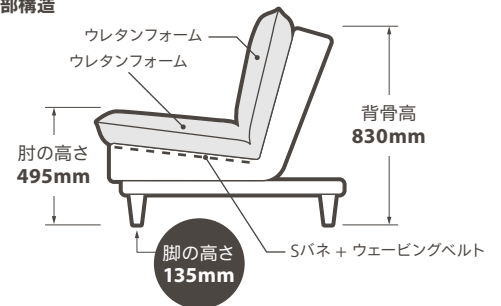

※ET82 ロイヤルブラック

※ET82 ロイヤルブラック

Nokia ノキア

別注不可

サイズ (mm)

ソファベッド 幅 1970 × 奥行き 1010-1240 × 高さ 870-495 ・ 座高 435

脚の色 ブラウン (ラバーウッド)

付属品 —

納期 基本定番色 全 2 色。

張地素材 ユーロテック (張り込み)

※張地は全 2 色のユーロテックからお選びいただけます。 … 定番色

内部構造

ソファベッド

※座って左側の肘のみ、5段階のリクライニング式になっています。

■印刷物のため実際の商品の色とは多少異なる場合がございます。
■商品のサイズは製造等の都合により若干の差が生じる場合がございます。

■仕様及び外観は改良のために変更する場合がございますのでご了承ください。
■2020年9月現在