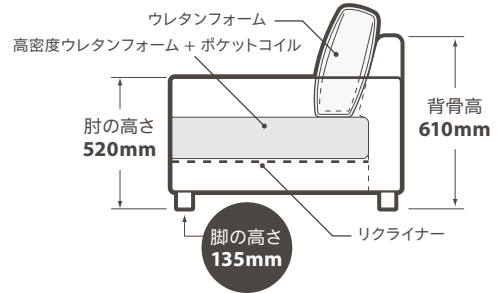

※LT04クラフトベージュ

Mondo モンド

別注不可

サイズ (mm)

3人掛け 幅 1910 × 奥行き 1080 × 高さ 760-970・座高 470

脚の色 シルバー (亜鉛合金)

付属品 -

納期 基本定番色 全1色。

張地素材 レザーテックス (張り込み)

※張地は全1色のレザーテックスからお選びいただけます。 … 定番色

内部構造

3人掛け

■印刷物のため実際の商品の色とは多少異なる場合がございます。
 ■商品のサイズは製造等の都合により若干の差が生じる場合がございます。

■仕様及び外観は改良のために変更する場合がございますのでご了承ください。
 ■2020年8月現在

LEATHERTEX®
 by RELAX FORM