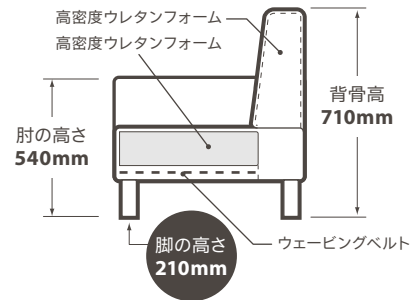

## サイズ (mm)

コーナーセット 幅 1920 × 奥行 670-1450 × 高さ 710・座高 380

脚の色      ダークブラウン (アッシュ)

付属品      —

納期      基本定番色の1色以外は、ご注文から約90日後にお届けいたします。

張地素材      レザーテックス (張り込み)

※張地は全9色のレザーテックスからお選びいただけます。      … 定番色

## 内部構造

コーナーセット

## Solna ダイニングテーブル ソルナ

サイズ 幅 1150 × 奥行 650 × 高さ 655  
 素材 タモ  
 カラー ブラウン  
 塗装 ウレタン塗装