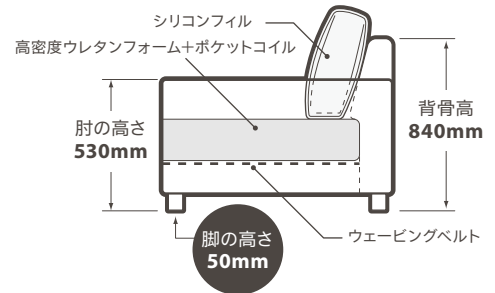

※LT01 キヤメル

Melody

メロディー

サイズ (mm)

3人掛け 幅 1900 × 奥行 930-1500 × 高さ 930・座高 400
 2人掛け 幅 1420 × 奥行 930-1500 × 高さ 930・座高 400

脚の色 ブラック (スチール)

付属品 —

納期 基本定番色 全2色。

張地素材 レザーテックス (張り込み)

※張地は全2色のレザーテックスからお選びいただけます。 … 定番色

内部構造

3人掛け

2人掛け

■印刷物のため実際の商品の色とは多少異なる場合がございます。 ■仕様及び外観は改良のために変更する場合がございますのでご了承ください。 ■2019年4月現在