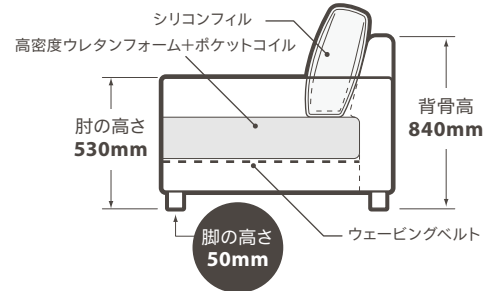

※LT01 キヤメル

Melody

メロディー

サイズ (mm)

3人掛け 幅 1900 × 奥行 930-1500 × 高さ 930・座高 400
 2人掛け 幅 1420 × 奥行 930-1500 × 高さ 930・座高 400

脚の色 ブラック (スチール)

付属品 —

納期 基本定番色 全2色。

張地素材 レザーテックス (張り込み)

※張地は全2色のレザーテックスからお選びいただけます。 … 定番色

内部構造

3人掛け

2人掛け