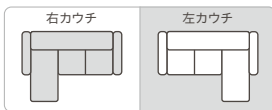

※LR23 ローストブラウン

Meda

メーダ

別注不可

サイズ (mm)

カウチ	幅 2790 × 奥行 920-1640 × 高さ 890・座高 390
スモールカウチ	幅 2400 × 奥行 920-1640 × 高さ 890・座高 390
3人掛け	幅 2100 × 奥行 920 × 高さ 890・座高 390
2.5人掛け	幅 1900 × 奥行 920 × 高さ 890・座高 390

脚の色 ブラック (バーチ)

付属品 —

カウチ部分 左右の組替えは出来ません。右カウチ / 左カウチからお選びください。

納期 カウチ、スモールカウチの基本定番色は全3色です。

3人掛け、2.5人掛けの基本定番色は全2色です。

張地素材 レザーテックス (張り込み)

※張地は基本定番色のレザーテックスからお選びいただけます。

カウチ、スモールカウチ定番色 3人掛け、2.5人掛け定番色

内部構造