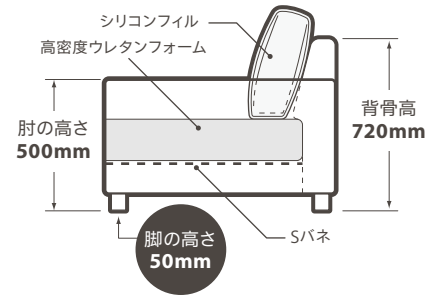

※LR23 ローストブラウン

Meda

メーダ

別注不可

サイズ (mm)

カウチ	幅 2790 × 奥行 920-1640 × 高さ 890・座高 390
スモールカウチ	幅 2400 × 奥行 920-1640 × 高さ 890・座高 390
3人掛け	幅 2100 × 奥行 920 × 高さ 890・座高 390
2.5人掛け	幅 1900 × 奥行 920 × 高さ 890・座高 390

脚の色 ブラック (バーチ)

付属品 —

カウチ部分 左右の組替えは出来ません。右カウチ / 左カウチからお選びください。

納期 カウチ、スモールカウチの基本定番色は全3色です。

3人掛け、2.5人掛けの基本定番色は全2色です。

張地素材 レザーテックス (張り込み)

※張地は基本定番色のレザーテックスからお選びいただけます。

カウチ、スモールカウチ定番色 3人掛け、2.5人掛け定番色

内部構造