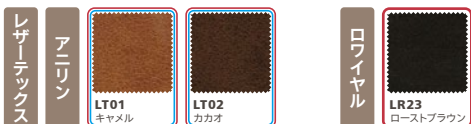

※LR23 ローストブラウン

Meda

メーダ

別注不可

サイズ (mm)

カウチ	幅 2790 × 奥行 920-1640 × 高さ 890・座高 390
スモールカウチ	幅 2400 × 奥行 920-1640 × 高さ 890・座高 390
3人掛け	幅 2100 × 奥行 920 × 高さ 890・座高 390
2.5人掛け	幅 1900 × 奥行 920 × 高さ 890・座高 390

脚の色 ブラック (バーチ)

付属品 —

カウチ部分 左右の組替えは出来ません。右カウチ / 左カウチからお選びください。

納期 カウチ、スモールカウチの基本定番色は全3色です。

3人掛け、2.5人掛けの基本定番色は全2色です。

張地素材 レザーテックス (張り込み)

※張地は基本定番色のレザーテックスからお選びいただけます。

カウチ、スモールカウチ定番色 3人掛け、2.5人掛け定番色

内部構造