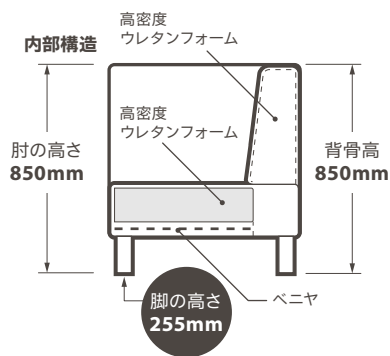

## サイズ (mm)

コーナー 幅 2570 × 奥行き 660-1630 × 高さ 850・座高 430  
 スモールコーナー 幅 2290 × 奥行き 660-1630 × 高さ 850・座高 430

脚の色 ブラック (メタル)

付属品 —

コーナー部分 左右の組替えは出来ません。右コーナー / 左コーナーからお選びください。

納期 基本定番色の2色以外は、受注生産のため約90日頂いております。

張地素材 レザーテックス (張り込み)

## Markt ダイニングテーブル マルクト

サイズ 150 ダイニングテーブル 幅 1500 × 奥行き 800 × 高さ 680  
 130 ダイニングテーブル 幅 1300 × 奥行き 800 × 高さ 680  
 素材 ウォールナット / オーク  
 カラー ウォールナット / オーク  
 塗装 ウレタン塗装

150ダイニングテーブル:ウォールナット

130ダイニングテーブル:オーク

■印刷物のため実際の商品の色とは多少異なる場合がございます。 ■仕様及び外観は改良のために変更する場合がございますのでご了承ください。  
 ■商品のサイズは製造等の都合により若干の差が生じる場合がございます。 ■2020年7月現在