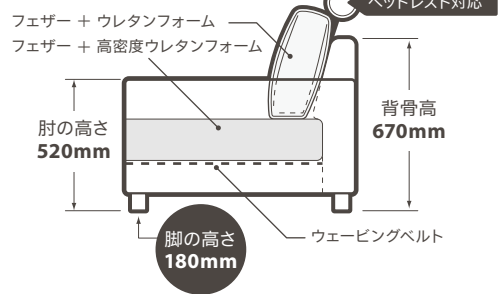

※A48 ステングレー

Loreto ロレート

サイズ (mm)

3人掛け	幅 2000 × 奥行き 860 × 高さ 840・座高 450
2人掛け	幅 1600 × 奥行き 860 × 高さ 840・座高 450
オットマン	幅 600 × 奥行き 700 × 高さ 450・座高 450

脚の色 ブラック (スチール)

付属品 —

納期 基本定番色の1色以外と2人掛け (全色) は、ご注文から約90日後にお届けいたします。カバーのみのご注文も約90日後のお届けです。

張地素材 ファブリック (フルカバーリング)

※張地は全11色のファブリックからお選びいただけます。 A48 … 定番色
※カバーはフルカバーリングなので下記の方法でクリーニングができます。

内部構造

3人掛け

2人掛け

オットマン

■印刷物のため実際の商品の色とは多少異なる場合がございます。 ■仕様及び外観は改良のために変更する場合がございますのでご了承ください。 ■2019年4月現在