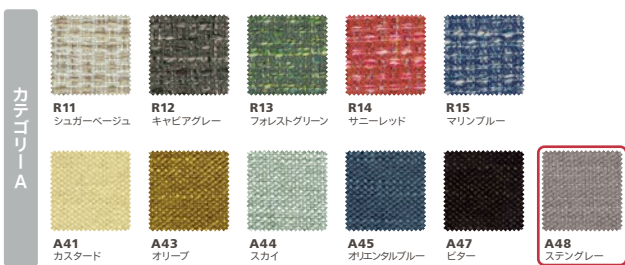

※A48 ステングレー

Loreto ロレート

サイズ (mm)

3人掛け	幅 2000 × 奥行き 860 × 高さ 840・座高 450
2人掛け	幅 1600 × 奥行き 860 × 高さ 840・座高 450
オットマン	幅 600 × 奥行き 700 × 高さ 450・座高 450

脚の色 ブラック (スチール)

付属品 —

納期 基本定番色の1色以外と2人掛け (全色) は、ご注文から約90日後にお届けいたします。カバーのみのご注文も約90日後のお届けです。

張地素材 ファブリック (フルカバーリング)

※張地は全11色のファブリックからお選びいただけます。 A48 … 定番色
※カバーはフルカバーリングなので下記の方法でクリーニングができます。

内部構造

3人掛け

2人掛け

オットマン

■印刷物のため実際の商品の色とは多少異なる場合がございます。 ■仕様及び外観は改良のために変更する場合がございますのでご了承ください。 ■2019年4月現在