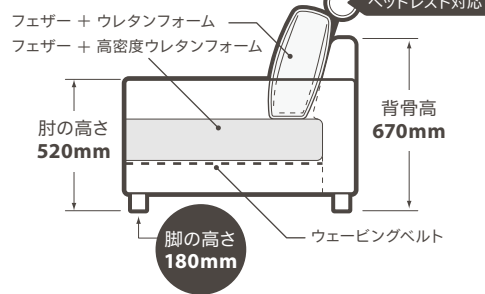

※M131 グレージュ

Loreto ロレート

サイズ (mm)

3人掛け	幅 2000 × 奥行き 860 × 高さ 840・座高 450
2人掛け	幅 1600 × 奥行き 860 × 高さ 840・座高 450
オットマン	幅 600 × 奥行き 700 × 高さ 450・座高 450

脚の色 ブラック (スチール)

付属品 -

納期 基本定番色の1色以外と2人掛け (全色) は、ご注文から約90日後にお届けいたします。カバーのみのご注文も約90日後のお届けです。

張地素材 ファブリック (フルカバーリング)

※張地は全21色のファブリックからお選びいただけます。 … 定番色
 ※カバーはフルカバーリングなので下記の方法でクリーニングができます。

カテゴリS、A、B

カテゴリS

カテゴリA

カテゴリB

内部構造

3人掛け