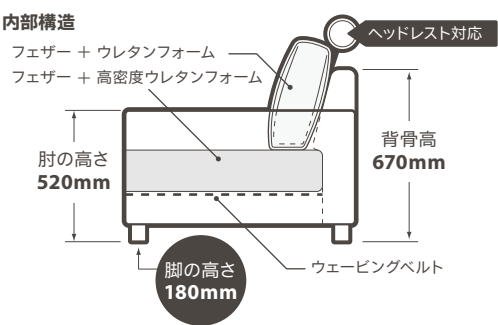

## サイズ (mm)

3人掛け	幅 2000 × 奥行き 860 × 高さ 840・座高 450
2人掛け	幅 1600 × 奥行き 860 × 高さ 840・座高 450
オットマン	幅 600 × 奥行き 700 × 高さ 450・座高 450

脚の色 ブラック (スチール)

付属品 —

納期 基本定番色の1色以外と2人掛け (全色) は、ご注文から約60日後にお届けいたします。カバーのみのご注文も約60日後のお届けです。

## 内部構造

3人掛け

2人掛け

オットマン

■印刷物のため実際の商品の色とは多少異なる場合がございます。 ■仕様及び外観は改良のために変更する場合がございますのでご了承ください。 ■2017年10月現在

RELAX FORM