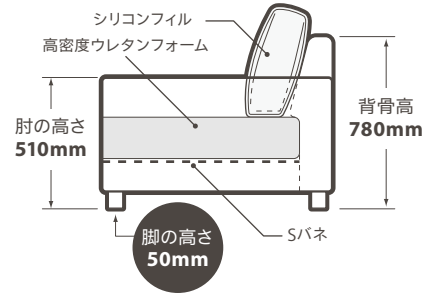

※LT01 キヤメル

Linea リネア

別注不可

サイズ (mm)

カウチ 幅 2550 × 奥行 940-1570 × 高さ 880・座高 390

脚の色 ブラック (ラバーウッド)

付属品 -

カウチ部分 左右の組替えは出来ません。右カウチ/左カウチからお選びください。

納期 基本定番色 全2色。

張地素材 レザーテックス (張り込み)

※張地は全2色のレザーテックスからお選びいただけます。 ... 定番色

ステッチ 本体色 LT01 キヤメル / パイピング色 M204 クラウド (PVC)

本体色 LT02 カカオ / パイピング色 M207 トープ (PVC)

内部構造

右カウチ 1640mm

1640mm 左カウチ