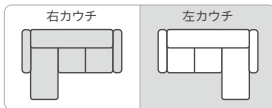

※LT01 キヤメル

Linea リネア

別注不可

サイズ (mm)

カウチ 幅 2550 × 奥行 940-1570 × 高さ 880・座高 390

脚の色 ブラック (ラバーウッド)

付属品 -

カウチ部分 左右の組替えは出来ません。右カウチ/左カウチからお選びください。

納期 基本定番色 全2色。

張地素材 レザーテックス (張り込み)

※張地は全2色のレザーテックスからお選びいただけます。 ... 定番色

ステッチ 本体色 LT01 キヤメル / パイピング色 M204 クラウド (PVC)

本体色 LT02 カカオ / パイピング色 M207 トープ (PVC)

内部構造

右カウチ 1640mm

1640mm 左カウチ