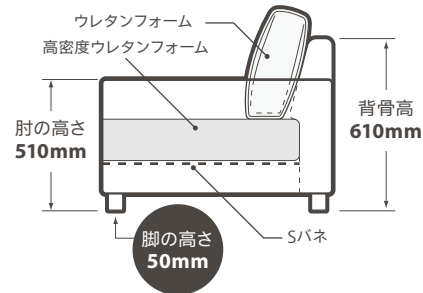

※LT03 ブラック

Impresa インプレーサ

サイズ (mm)

カウチ 幅 2800 × 奥行き 1040-1760 × 高さ 730-920 ・ 座高 400
 スモールカウチ 幅 2400 × 奥行き 1040-1760 × 高さ 730-920 ・ 座高 400

脚の色 シルバー (ステンレス)

付属品 —

納期 基本定番色 全 1 色。

張地素材 レザーテックス (張り込み)

※張地は全 1 色のレザーテックスからお選びいただけます。 LT03 … 定番色

レザーテックスアニリン

内部構造

■印刷物のため実際の商品の色とは多少異なる場合がございます。 ■仕様及び外観は改良のために変更する場合がございますのでご了承ください。 ■2019年5月現在