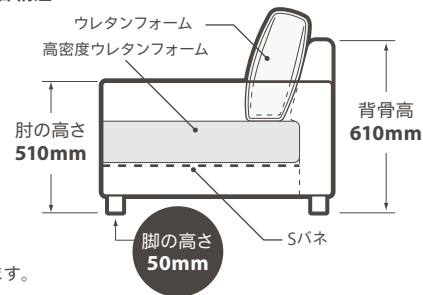

内部構造

■印刷物のため実際の商品の色とは多少異なる場合がございます。 ■仕様及び外観は改良のために変更する場合がございますのでご了承ください。 ■2018年12月現在