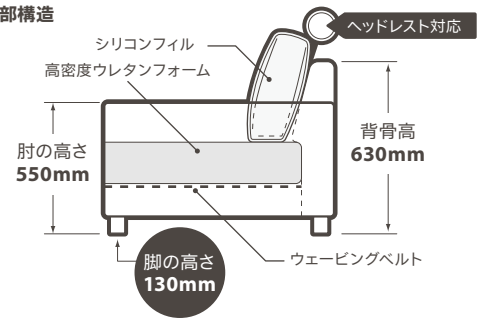

Fri フリー

サイズ (mm)

カウチ 幅 1990 × 奥行 840-1410 × 高さ 790・座高 380

脚の色 ダークブラウン (アッシュ)

付属品 —

納期 基本定番色の2色以外は、ご注文から約90日後にお届けいたします。

張地素材 レザーテックス (張り込み)

※張地は全15色のレザーテックスからお選びいただけます。   … 定番色

内部構造

カウチ