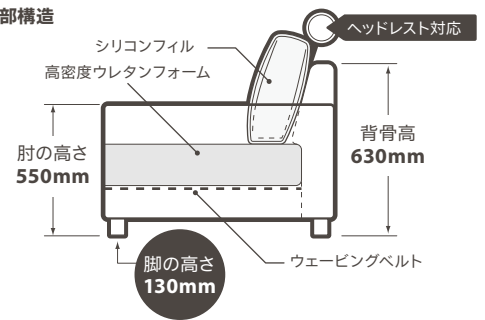

Fri フリー

サイズ (mm)

カウチ 幅 1990 × 奥行き 840-1410 × 高さ 790・座高 380

脚の色 ダークブラウン (アッシュ)

付属品 —

納期 基本定番色の2色以外は、ご注文から約90日後にお届けいたします。

張地素材 レザーテックス (張り込み)

※張地は全6色のレザーテックスからお選びいただけます。   … 定番色

内部構造

カウチ