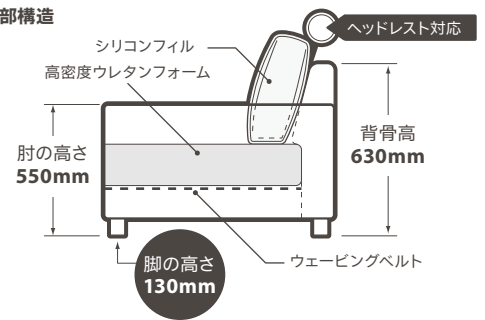

内部構造

カウチ

■印刷物のため実際の商品の色とは多少異なる場合がございます。 ■仕様及び外観は改良のために変更する場合がございますのでご了承ください。 ■2018年8月現在