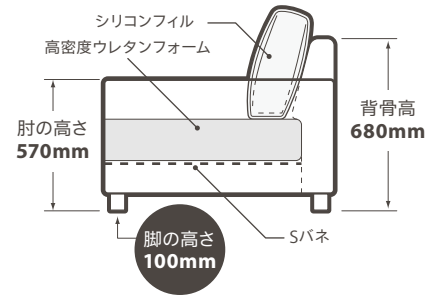

※LT01 キヤメル

Fresco フレスコ

サイズ (mm)

3人掛け 幅 1880 × 奥行 920 × 高さ 840・座高 420
 2人掛け 幅 1650 × 奥行 920 × 高さ 840・座高 420

脚の色 ダークブラウン (アッシュ)

付属品 クッション 2個

納期 基本定番色 全2色。

張地素材 レザーテックス (張り込み)

※張地は全2色のレザーテックスからお選びいただけます。 … 定番色

内部構造

3人掛け

2人掛け

■印刷物のため実際の商品の色とは多少異なる場合がございます。 ■仕様及び外観は改良のために変更する場合がございますのでご了承ください。 ■2019年4月現在