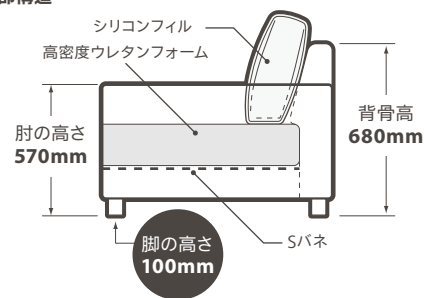

※LT01 キヤメル

Fresco フレスコ

サイズ (mm)

3人掛け 幅 1880 × 奥行き 920 × 高さ 840・座高 420
 2人掛け 幅 1650 × 奥行き 920 × 高さ 840・座高 420

脚の色 ダークブラウン (アッシュ)

付属品 クッション 2個

納期 基本定番色 全2色。

張地素材 レザーテックス (張り込み)

※張地は全2色のレザーテックスからお選びいただけます。 … 定番色

内部構造

3人掛け