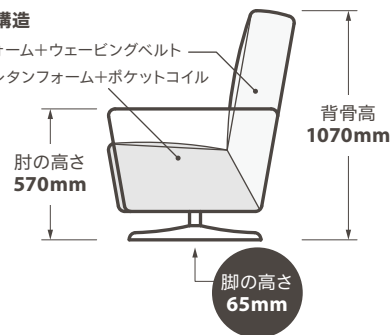

## サイズ (mm)

パーソナルチェア 幅 740 × 奥行 830-1480 × 高さ 1070-720 ・ 座高 440

脚の色 シルバー (アルミダイキャスト)

付属品 —

納期 基本定番色 全3色。

張地素材 レザーテックス (張り込み)

※張地は全3色のレザーテックスからお選びいただけます。   … 定番色

レザーテックス

## 内部構造

ウレタンフォーム+ウェービングベルト  
モールドウレタンフォーム+ポケットコイル

パーソナルチェア

■印刷物のため実際の商品の色とは多少異なる場合がございます。

■商品のサイズは製造等の都合により若干の差が生じる場合がございます。

■仕様及び外観は改良のために変更する場合がございますのでご了承ください。

■2020年7月現在

LEATHERTEX<sup>®</sup>  
by RELAX FORM