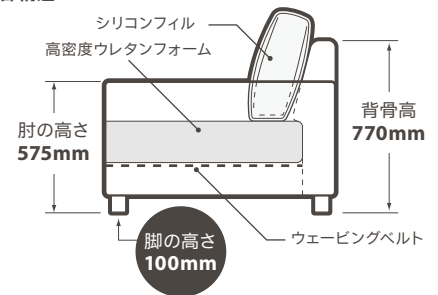

## サイズ (mm)

3人掛け	幅 1980 × 奥行き 1120 × 高さ 770・座高 450
1人掛け	幅 1100 × 奥行き 950 × 高さ 770・座高 450
オットマン	幅 1000 × 奥行き 700 × 高さ 450・座高 450

## 内部構造

3人掛け

1人掛け

オットマン

■印刷物のため実際の商品の色とは多少異なる場合がございます。  
 ■商品のサイズは製造等の都合により若干の差が生じる場合がございます。

■仕様及び外観は改良のために変更する場合がございますのでご了承ください。  
 ■2021年1月現在