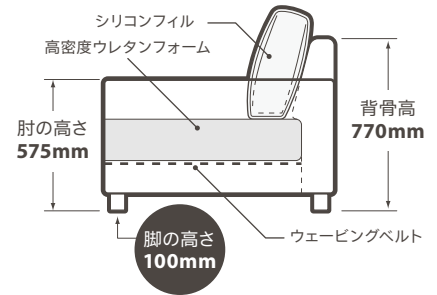

## サイズ (mm)

3人掛け 幅 1980 × 奥行き 1120 × 高さ 770・座高 450  
 1人掛け 幅 1100 × 奥行き 950 × 高さ 770・座高 450  
 オットマン 幅 1000 × 奥行き 700 × 高さ 450・座高 450

脚の色 ナチュラル (ビーチ)

付属品 クッション 2個 (3人掛け)

納期 基本定番色の1色以外は、ご注文から約90日後にお届けいたします。

## 内部構造

3人掛け

1人掛け

オットマン

■印刷物のため実際の商品の色とは多少異なる場合がございます。 ■仕様及び外観は改良のために変更する場合がございますのでご了承ください。 ■2019年5月現在