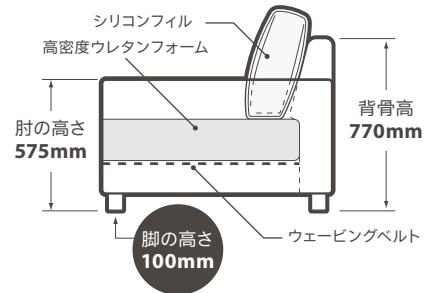

Casal カザル

サイズ (mm)

3人掛け 幅 1980 × 奥行き 1120 × 高さ 770・座高 450
1人掛け 幅 1100 × 奥行き 950 × 高さ 770・座高 450
オットマン 幅 1000 × 奥行き 700 × 高さ 450・座高 450

脚の色 ナチュラル (ビーチ)

付属品 クッション 2個 (3人掛け)

納期 基本定番色の1色以外は、ご注文から約90日後にお届けいたします。

張地素材 レザーテックス (張り込み)

※張地は全15色のレザーテックスからお選びいただけます。   … 定番色

内部構造

アニリン	 LT01 キヤメル	 LT02 カカオ	 LT03 ブラック	 LT04 クラフトベージュ	 LT05 サンドベージュ
トスカーナ	 LTC51 ブラウニー	ヌバック		 NB03 ピリアングリーン	 NB04 バイオレットブルー

ロイヤル	 LR21 デザートベージュ	 LR22 マロンブラウン	 LR23 ローストブラウン	 LR24 ティープブルー
スーパ	 SLT11 アーモンドブラウン	 SLT12 ナッツブラウン	 SLT13 オーカーブラウン