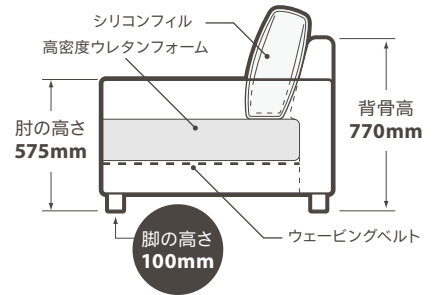

内部構造

レザーテックスアメリン			レザーテックスヌバック		スーパーレザーテックス		
	LT01 キャラメル	LT02 カカオ		NB03 ビジアングリーン		SLT11 アーモンドブラウン	SLT12 ナッツブラウン
	LT03 ブラック	LT04 クラフトベージュ		NB04 ハイオレットブルー			SLT13 オーカーブラウン