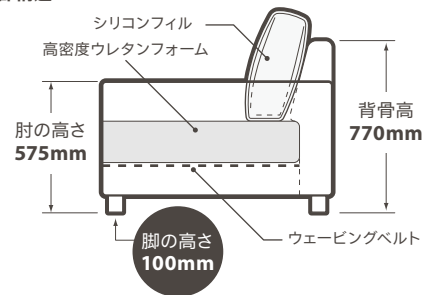

Casal カザル

サイズ (mm)

3人掛け 幅 1980 × 奥行き 1120 × 高さ 770・座高 450
1人掛け 幅 1100 × 奥行き 950 × 高さ 770・座高 450
オットマン 幅 1000 × 奥行き 700 × 高さ 450・座高 450

脚の色 ナチュラル (ビーチ)

付属品 クッション 2個 (3人掛け)

納期 基本定番色の1色以外は、ご注文から約60日後にお届けいたします。

張地素材 レザーテックス (張り込み)

※張地は全9色のレザーテックスからお選びいただけます。   … 定番色

内部構造

レザーテックスアニリン

LT01
キヤメル

LT02
カカオ

LT03
ブラック

LT04
クラフトベージュ

レザーテックスヌバック

NB03
ビジアングリーン

NB04
ハイオレットブルー

スーパーレザーテックス

SLT11
アーモンドブラウン

SLT12
ナッツブラウン

SLT13
オーカーブラウン