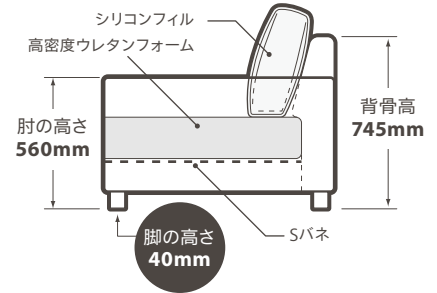

Bellezza ベレーザ

サイズ (mm)

カウチ	幅 2800 × 奥行 930-1640 × 高さ 880・座高 390
スモールカウチ	幅 2400 × 奥行 930-1640 × 高さ 880・座高 390
3人掛け	幅 2070 × 奥行 920 × 高さ 880・座高 390
2.5人掛け	幅 1900 × 奥行 920 × 高さ 880・座高 390

脚の色   ダークブラウン

付属品   ー

納期   基本定番色 全3色。

張地素材   レザーテックス (張り込み)

※張地は全3色のレザーテックスからお選びいただけます。   … 定番色

内部構造

カウチ

■印刷物のため実際の商品の色とは多少異なる場合がございます。 ■仕様及び外観は改良のために変更する場合がございますのでご了承ください。 ■2019年4月現在