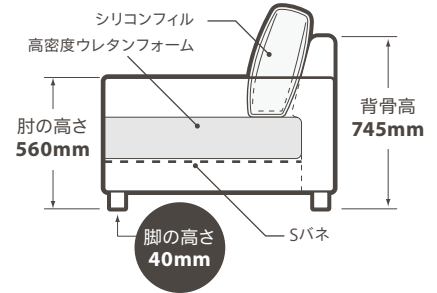

Bellezza ベレーザ

サイズ (mm)

カウチ	幅 2800 × 奥行 930-1640 × 高さ 880・座高 390
スモールカウチ	幅 2400 × 奥行 930-1640 × 高さ 880・座高 390
3人掛け	幅 2070 × 奥行 920 × 高さ 880・座高 390
2.5人掛け	幅 1900 × 奥行 920 × 高さ 880・座高 390

脚の色   ダークブラウン

付属品   ー

納期   基本定番色 全3色。

張地素材   レザーテックス (張り込み)

※張地は全3色のレザーテックスからお選びいただけます。   … 定番色

内部構造

カウチ

■印刷物のため実際の商品の色とは多少異なる場合がございます。 ■仕様及び外観は改良のために変更する場合がございますのでご了承ください。 ■2018年12月現在