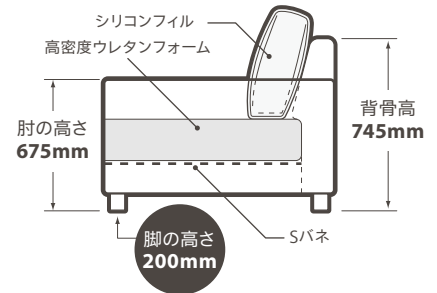

※LR24 ティーブルー

Barbara

バルバラ

別注不可

サイズ (mm)

3人掛け 幅 1960 × 奥行 920 × 高さ 855・座高 420

脚の色 ブラック (ラバーウッド)

付属品

—

納期

基本定番色 全1色。

張地素材

レザーテックス (張り込み)

※張地は全1色のレザーテックスからお選びいただけます。 … 定番色

内部構造

3人掛け