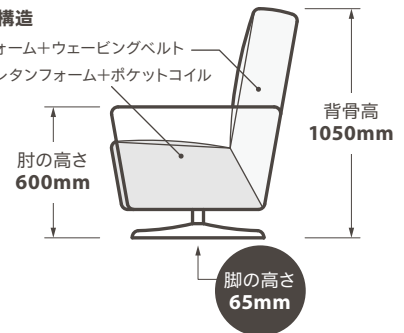

※LT03 ブラック

Astro アストロ

別注不可

サイズ (mm)

パーソナルチェア 幅 750 × 奥行 800-1460 × 高さ 1050-740 ・座高 440

納期

基本定番色 全2色。

張地素材

レザーテックス (張り込み)

※張地は全2色のレザーテックスからお選びいただけます。 … 定番色

レザーテックス

アニリン

ロワイヤル

内部構造

ウレタンフォーム+ウェービングベルト
モールドウレタンフォーム+ポケットコイル

パーソナルチェア