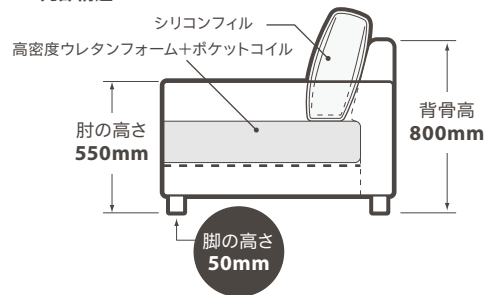

※LT02 カカオ

Asti II アスティ 2

サイズ (mm)

3人掛け 幅 2030 × 奥行 960 × 高さ 930・座高 420

脚の色

ブラック (スチール)

付属品

—

3人掛け