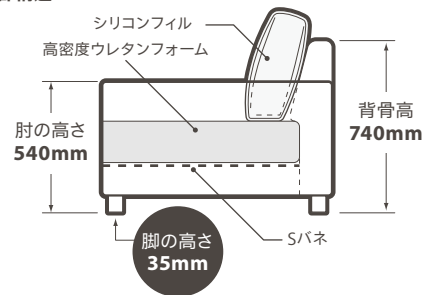

※LTC51 ブラウニー

Amanda アマンダ

サイズ (mm)

3人掛け 幅 2050 × 奥行き 920 × 高さ 920 ・ 座高 380
 2人掛け 幅 1630 × 奥行き 920 × 高さ 920 ・ 座高 380

脚の色 ブラック (ラバーウッド)

付属品 —

納期 基本定番色 全2色。

張地素材 レザーテックス (張り込み)

※張地は全2色のレザーテックスからお選びいただけます。 … 定番色

内部構造

ロワイヤル

トスカーナ

3人掛け:LR22 マロンブラウン

2人掛け:LR22 マロンブラウン

3人掛け:LTC51 ブラウニー

2人掛け:LTC51 ブラウニー